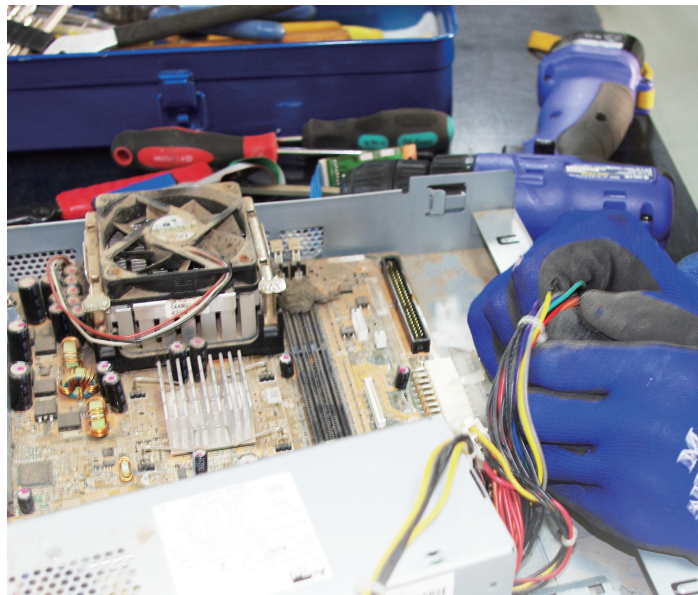

※このパンフレットはPCNET-SAPPOROで制作されました。

パソコンリサイクル パソコン無料回収の、 お仕事です。

NPO法人
PCNET

事業所
ご利用の
ご案内

ぱそこんのぱきら

検索

機械いじりが大好き。
リサイクル事業に興味がある。
パソコンのハードウェアが大好き。
・・・そんな方に、パキラはおすすめです。

●事業所の設備について